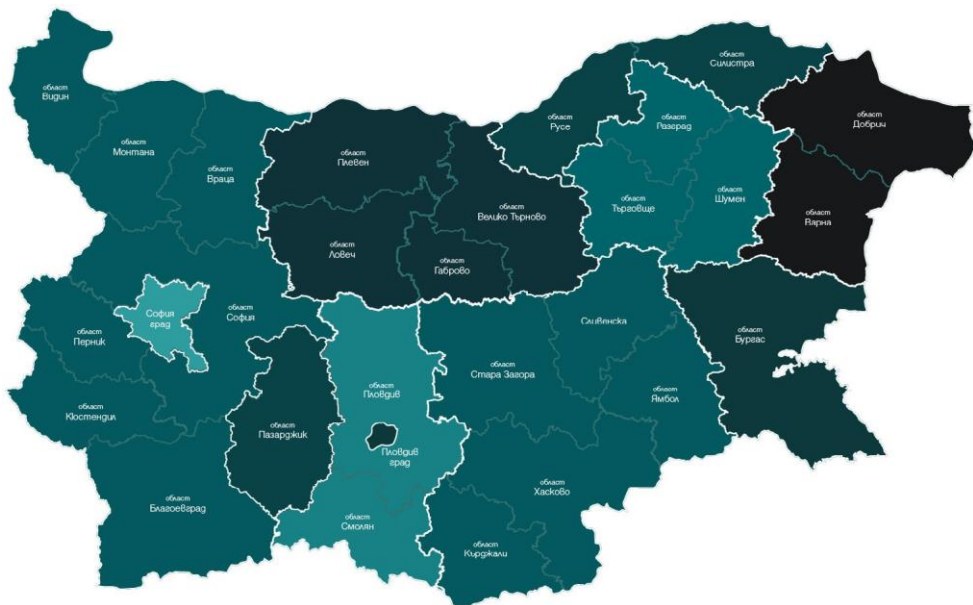

Доставка и връщане

Ние се стараем да ви осигурим висококачествени услуги и да доставяме нашите продукти по сигурен и ефективен начин. Нашият основен фокус е отлично обслужване за клиентите ни, като им предлагаме комбинация от висококачествени продукти, с изящен дизайн, най-добро съотношение качество и цена, и всичко това съпроводено от уважение към околната среда и отлично обслужване. Моля, прочетете нашите условия на доставка преди да финализирате поръчката си. Ако имате въпроси, ви съветваме да се свържете с нас на телефон 080019889 и да разговаряте с един от нашите сътрудници.

Ценоразпис за доставка:

Доставките се извършват от трето лице: куриерска фирма или превозвач.

Доставката на пратки до 20 кг. се извършват от куриер до врата.

Доставки на пратки над 20 кг. се извършват от спедиторска фирма до адрес.

Всички поръчки се изпълняват до 72 часа, считано от деня следващ деня, в който е потвърдена поръчката и предадена на куриера/превозвача за доставка. При предаване на поръчката Ви за доставка към куриер или спедиторска фирма, ще ви изпратим номер за проследяване на пратката.

Цената на доставката не е включена в цената на стоките. Разходите за транспорт и доставка са в зависимост от теглото и обема на артикулите, които са поръчани, а също така и спрямо зоната за доставка и допълнителните услуги (доставка до врата на апартамент и др.).

Прилага се следния ценоразпис.

Всички цени са в български лева с включен ДДС

1. Доставка на мостри и малки пакети до 20 кг.

Килограми	0 - 1 кг.	1 - 2 кг.	2 - 3 кг.	3 - 5 кг.	6 - 10 кг.	10 - 20 кг.
Офис Спиди: Зона 1 - Зона 11	6,90 лв.	7,90 лв.	9,50 лв.	10,50 лв.	13,70лв.	21 лв.
До врата: Зона 1 - Зона 11	8,50 лв.	10,00 лв.	10,50 лв.	16 лв.	19 лв.	26,50 лв.

2. Доставка на стоки до сграда.

Килограми	Цена
до 580 кг.	65 лв.
до 780 кг.	94 лв.
до 930 кг.	111 лв.
до 1180 кг.	129 лв.
до 1380 кг.	158 лв.
до 1480 кг.	175 лв.
до 1580 кг.	187 лв.
до 1880 кг.	222 лв.

Ако поръчаните пакети подова настилка налагат да се поставят на палет и изберете тази опция "Доставка до сграда", вие ще трябва да разтоварите палетите.

3. Услуга - доставка до врата на апартамент.

Ако имате нужда от нашето съдействие за качване на стоката до вратата на Вашия апартамент, това е услуга, която се заплаща допълнително и може да я заявите, като изберете "Доставка до врата на апартамент". Цените са валидни при наличие на асансьор.

Килограми	Цена
20-50	52 лв.
50-80	72 лв.
80-180	105 лв.
180-280	125 лв.
280-380	145 лв.
380-480	170 лв.
480-580	190 лв.
580-680	220 лв.
680-780	250 лв.
780-880	280 лв.
880-980	315 лв.
980-1080	345 лв.
1080-1180	380 лв.
1180-1280	420 лв.
1280-1380	460 лв.
1380-1480	495 лв.